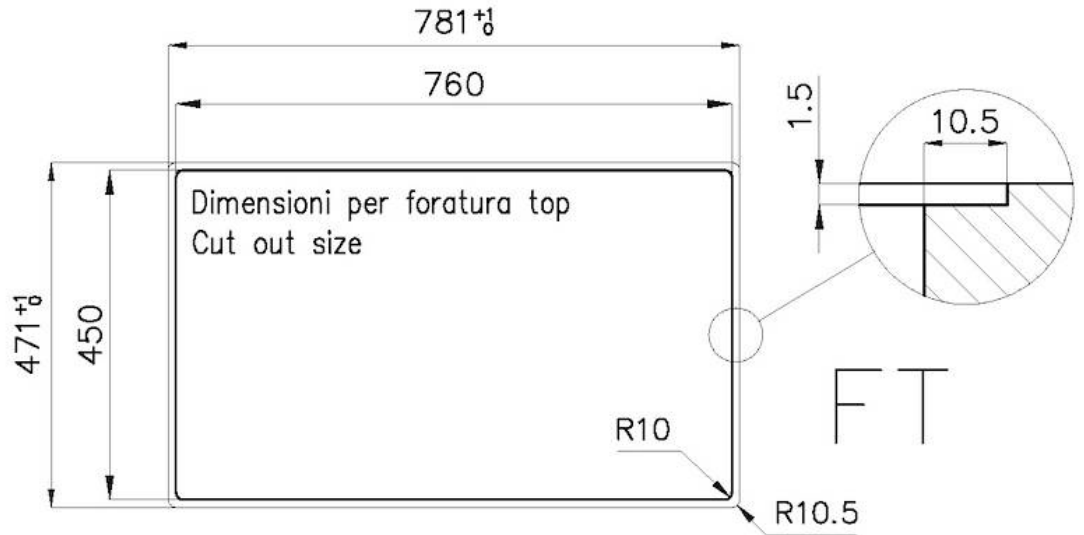

Texture Spazzolatura in linea

Base 80 cm

Dimensioni 780 x 470 mm

Dotazioni standard Ganci di fissaggio, guarnizione, piletta, troppo-pieno e sifone, Imballo in scatola

Fori Mixer Nessun foro di serie

Foro incasso Vedi scheda tecnica

1257/05-

8100 615 + 8100 614
POSIZIONATE A FILO VASCA / EDGE POSITIONING

8100 615
POSIZIONATA SUL FONDO / BOTTOM POSITIONING

1257/05-

intaglio per il troppo-pieno
solo con top > 10 mm
recess for housing the over-flow
only for top > 10 mm