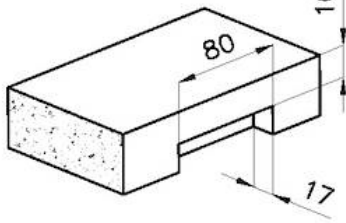

Texture Spazzolatura in linea

Base 80 cm

Dimensioni 780 x 470 mm

Dotazioni standard Ganci di fissaggio, guarnizione, piletta, troppo-pieno e sifone, Imballo in scatola

Fori Mixer Nessun foro di serie

Foro incasso Vedi scheda tecnica

1257/05-

8100 615 + 8100 614
POSIZIONATE A FILO VASCA / EDGE POSITIONING

8100 615
POSIZIONATA SUL FONDO / BOTTOM POSITIONING

1257/05-

intaglio per il troppo-pieno
solo con top > 10 mm
recess for housing the over-flow
only for top > 10 mm