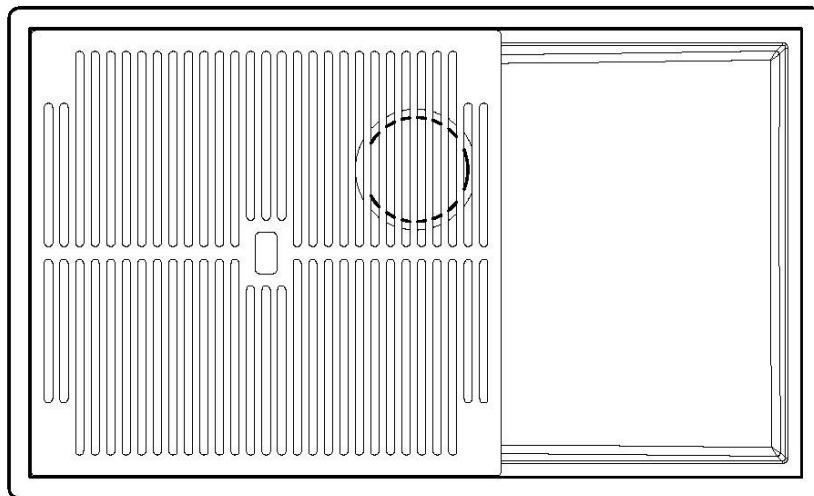

8100 615
POSIZIONATA SUL FONDO / BOTTOM POSITIONING