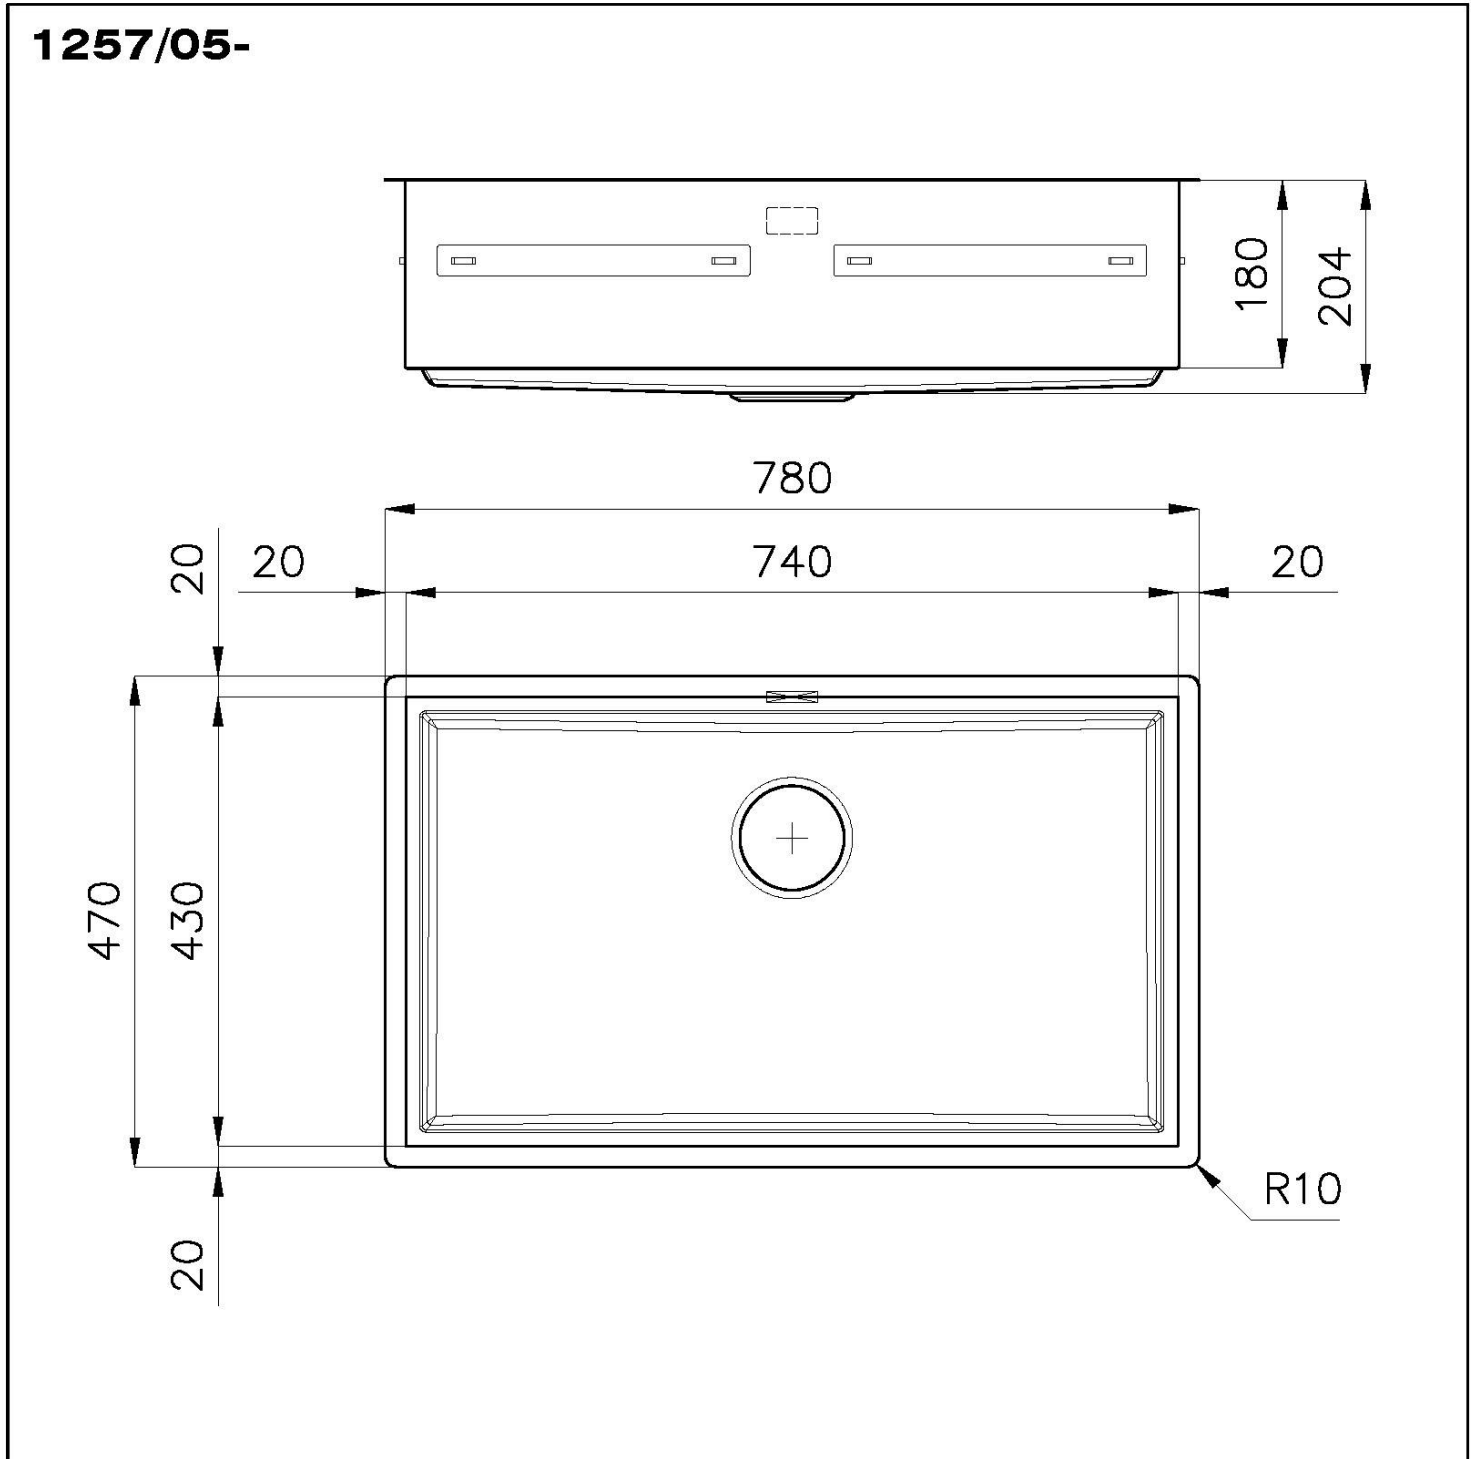

Texture Spazzolatura in linea

Base 80 cm

Dimensioni 780 x 470 mm

Dotazioni standard Ganci di fissaggio, guarnizione, piletta, troppo-pieno e sifone, Imballo in scatola

Fori Mixer Nessun foro di serie

Foro incasso Vedi scheda tecnica

Gocciolatoio No

Larghezza 78 cm

Misura vasca 740 x 430 mm

Numero vasche 1 vasca

Piletta Piletta 3,5"

IN DOTAZIONE

1 x Griglia Black 8100 614
1 x Griglia Black 8100 615

DATI TECNICI