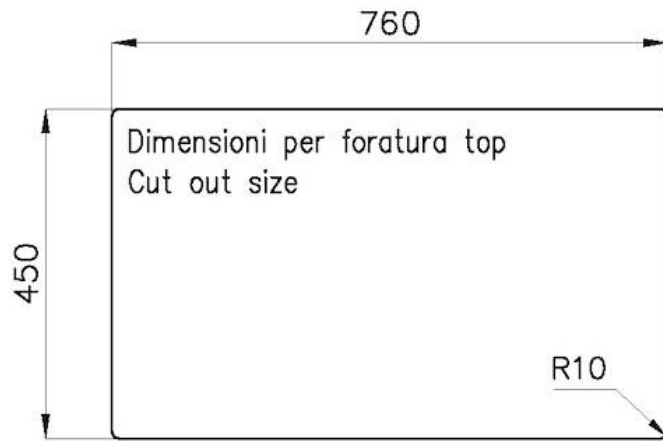

Texture Spazzolatura in linea

Base 80 cm

Dimensioni 780 x 470 mm

Dotazioni standard Ganci di fissaggio, guarnizione, piletta, troppo-pieno e sifone, Imballo in scatola

Fori Mixer Nessun foro di serie

Foro incasso Vedi scheda tecnica

1257/05-

8100 615 + 8100 614
POSIZIONATE A FILO VASCA / EDGE POSITIONING

8100 615
POSIZIONATA SUL FONDO / BOTTOM POSITIONING

1257/05-

intaglio per il troppo-pieno
solo con top > 10 mm
recess for housing the over-flow
only for top > 10 mm