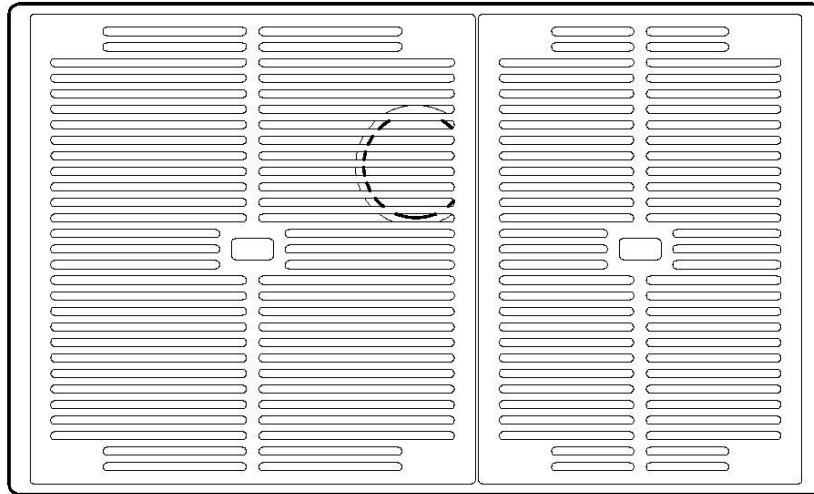

1257/05-

8100 615 + 8100 614
POSIZIONATE A FILO VASCA / EDGE POSITIONING